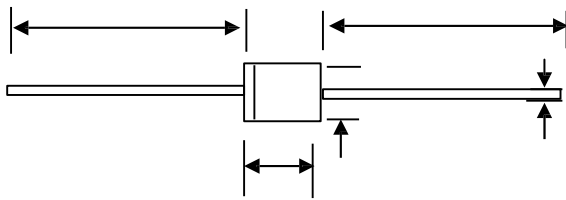

## PACKAGE OUTLINE DIMENSIONS

### DO-201AD mechanical data

UNIT		A	B	C	D
mm	max	26.5	9.5	1.4	5.3
	min	24.5	7.3	1.1	4.8
mil	max	1043.30	374.01	5.1	208.67
	min	946.57	287.40		188.97